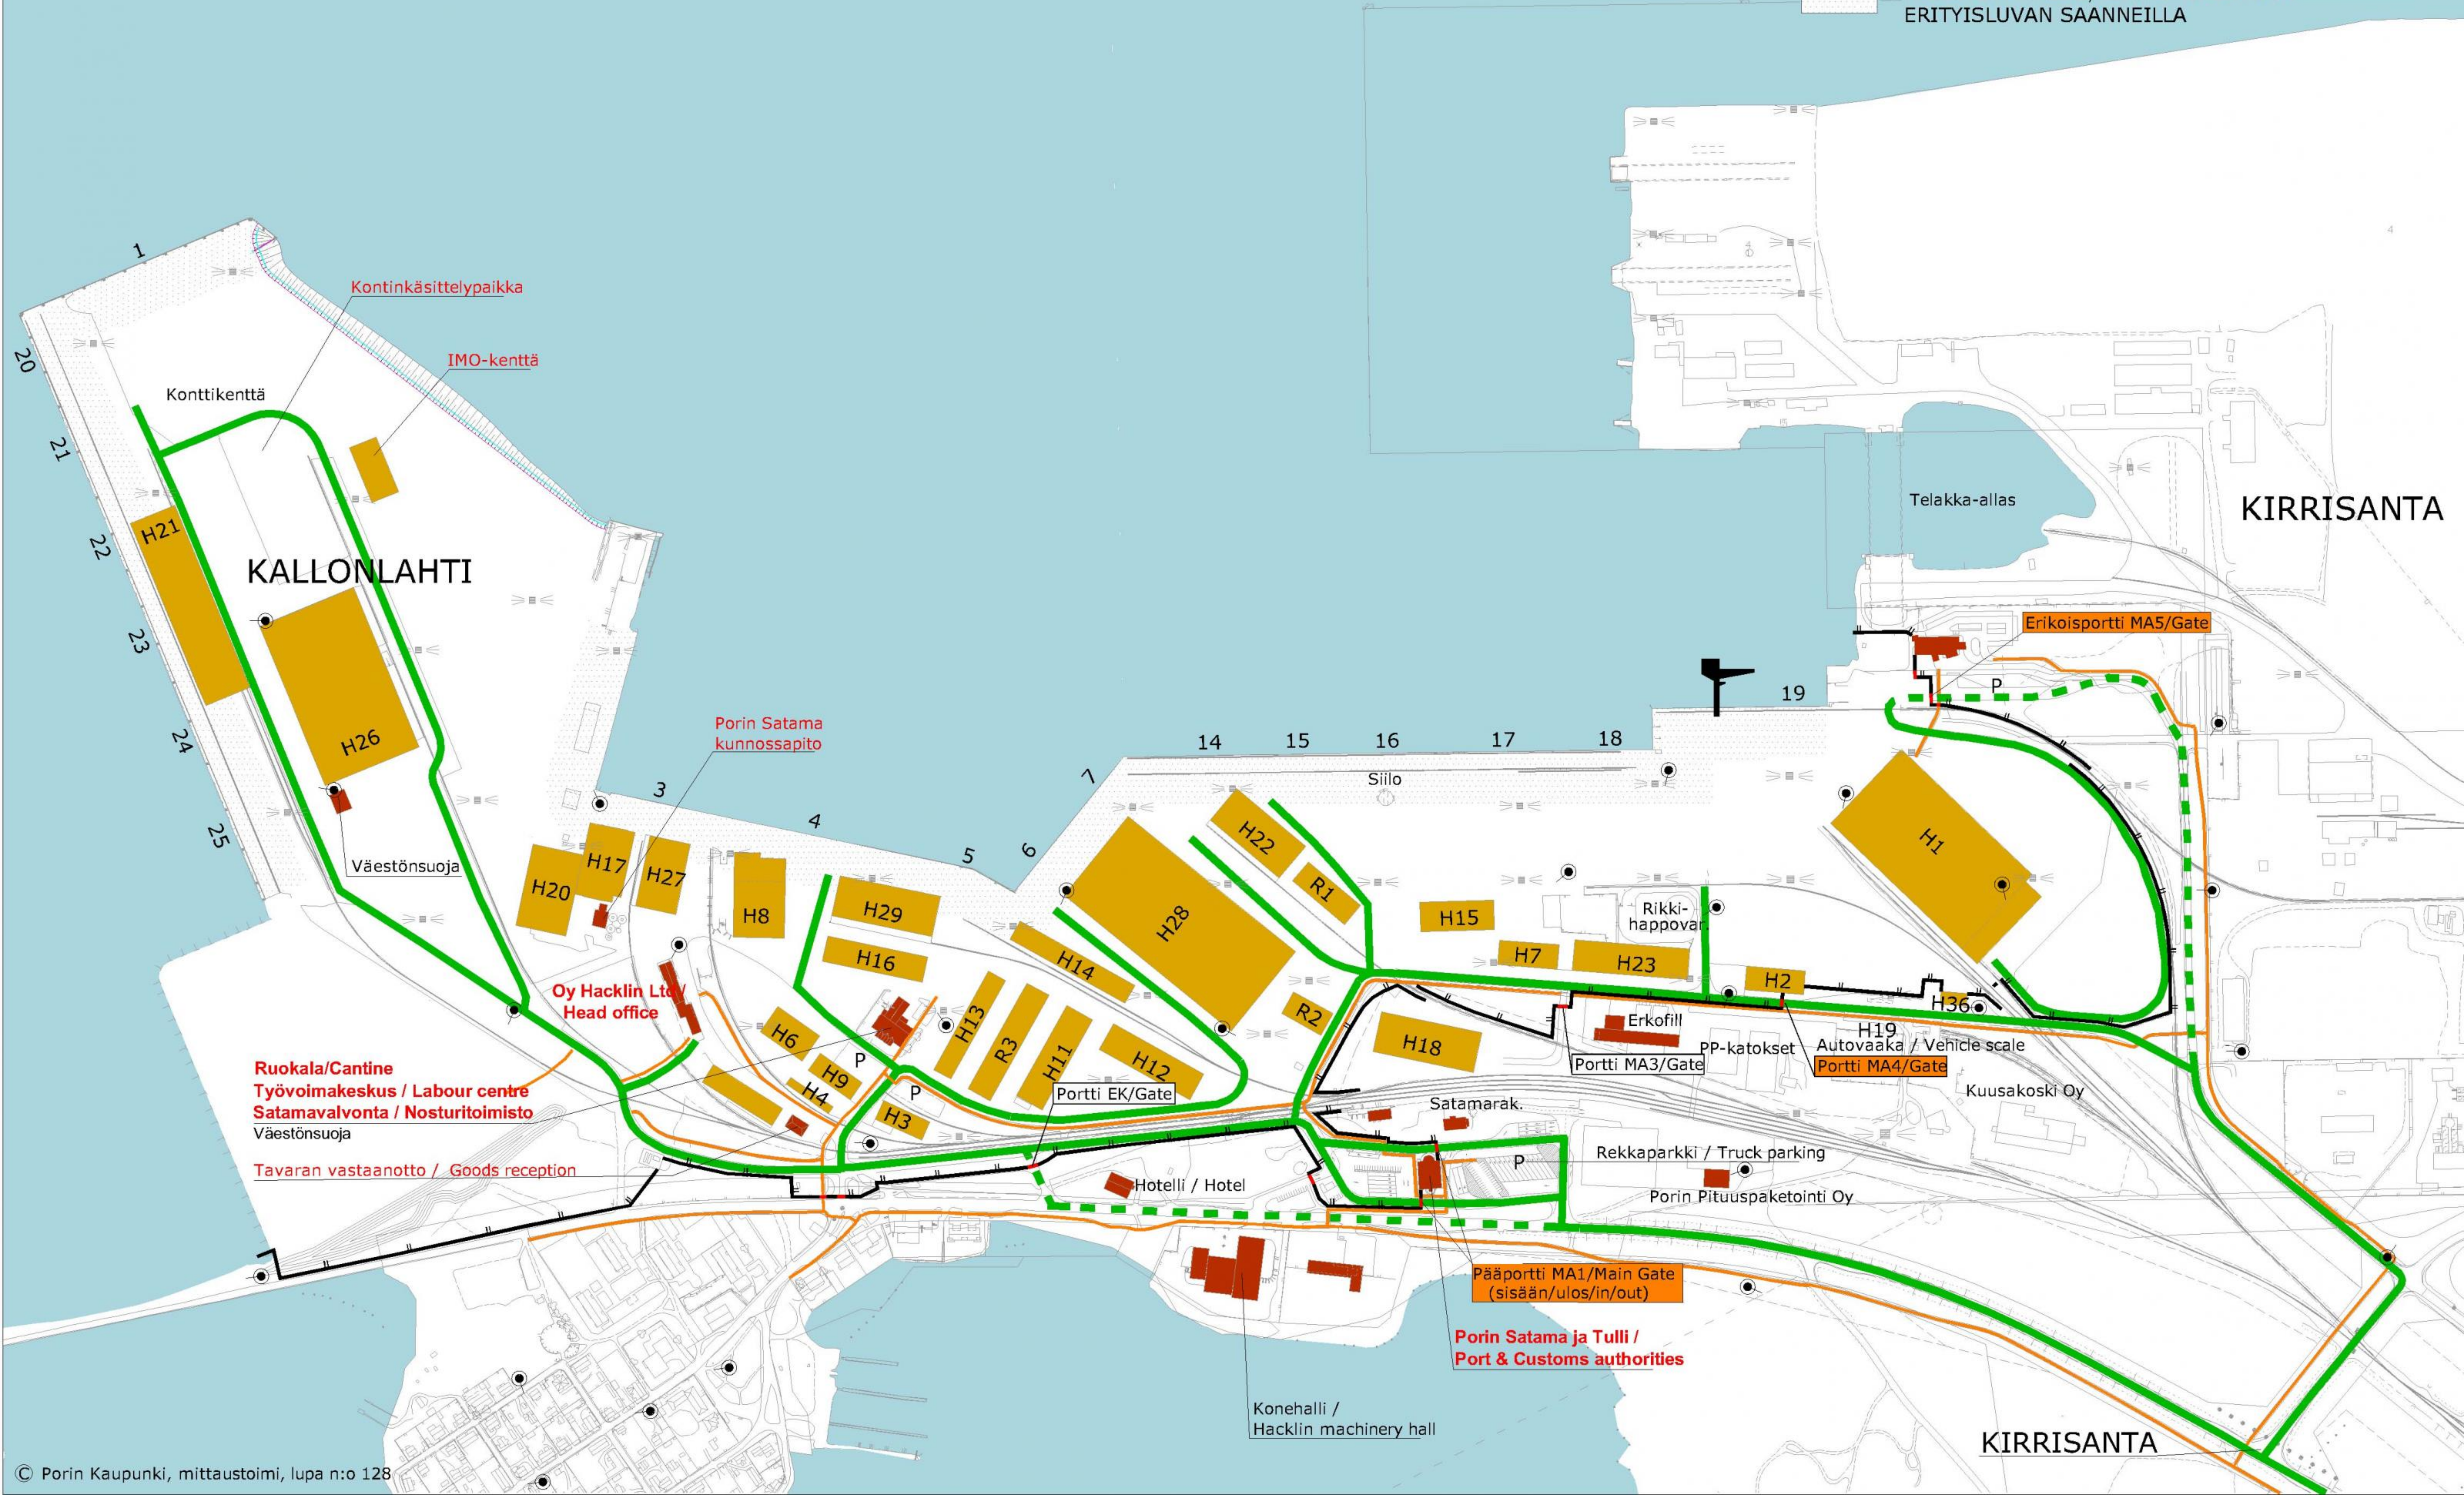

PORIN SATAMA PORT OF PORI MÄNTYLUOTO

- RASKAS LIIKENNE / HEAVY TRAFFIC
- KEVYT LIIKENNE / PEDESTRIAN & BICYCLE TRAFFIC
- AITA / FENCE
- PALOPOSTI / FIRE HYDRANT
- RAJOITETTU ALUE, LIIKKUMINEN VAIN ERITYISLUVAN SAANNEILLA

Ruokala/Cantine
Työvoimakeskus / Labour centre
Satamavalvonta / Nosturitoimisto
 Väestönsuoja
Tavaran vastaanotto / Goods reception

Oy Hacklin Ltd / Head office

Porin Satama ja Tulli / Port & Customs authorities